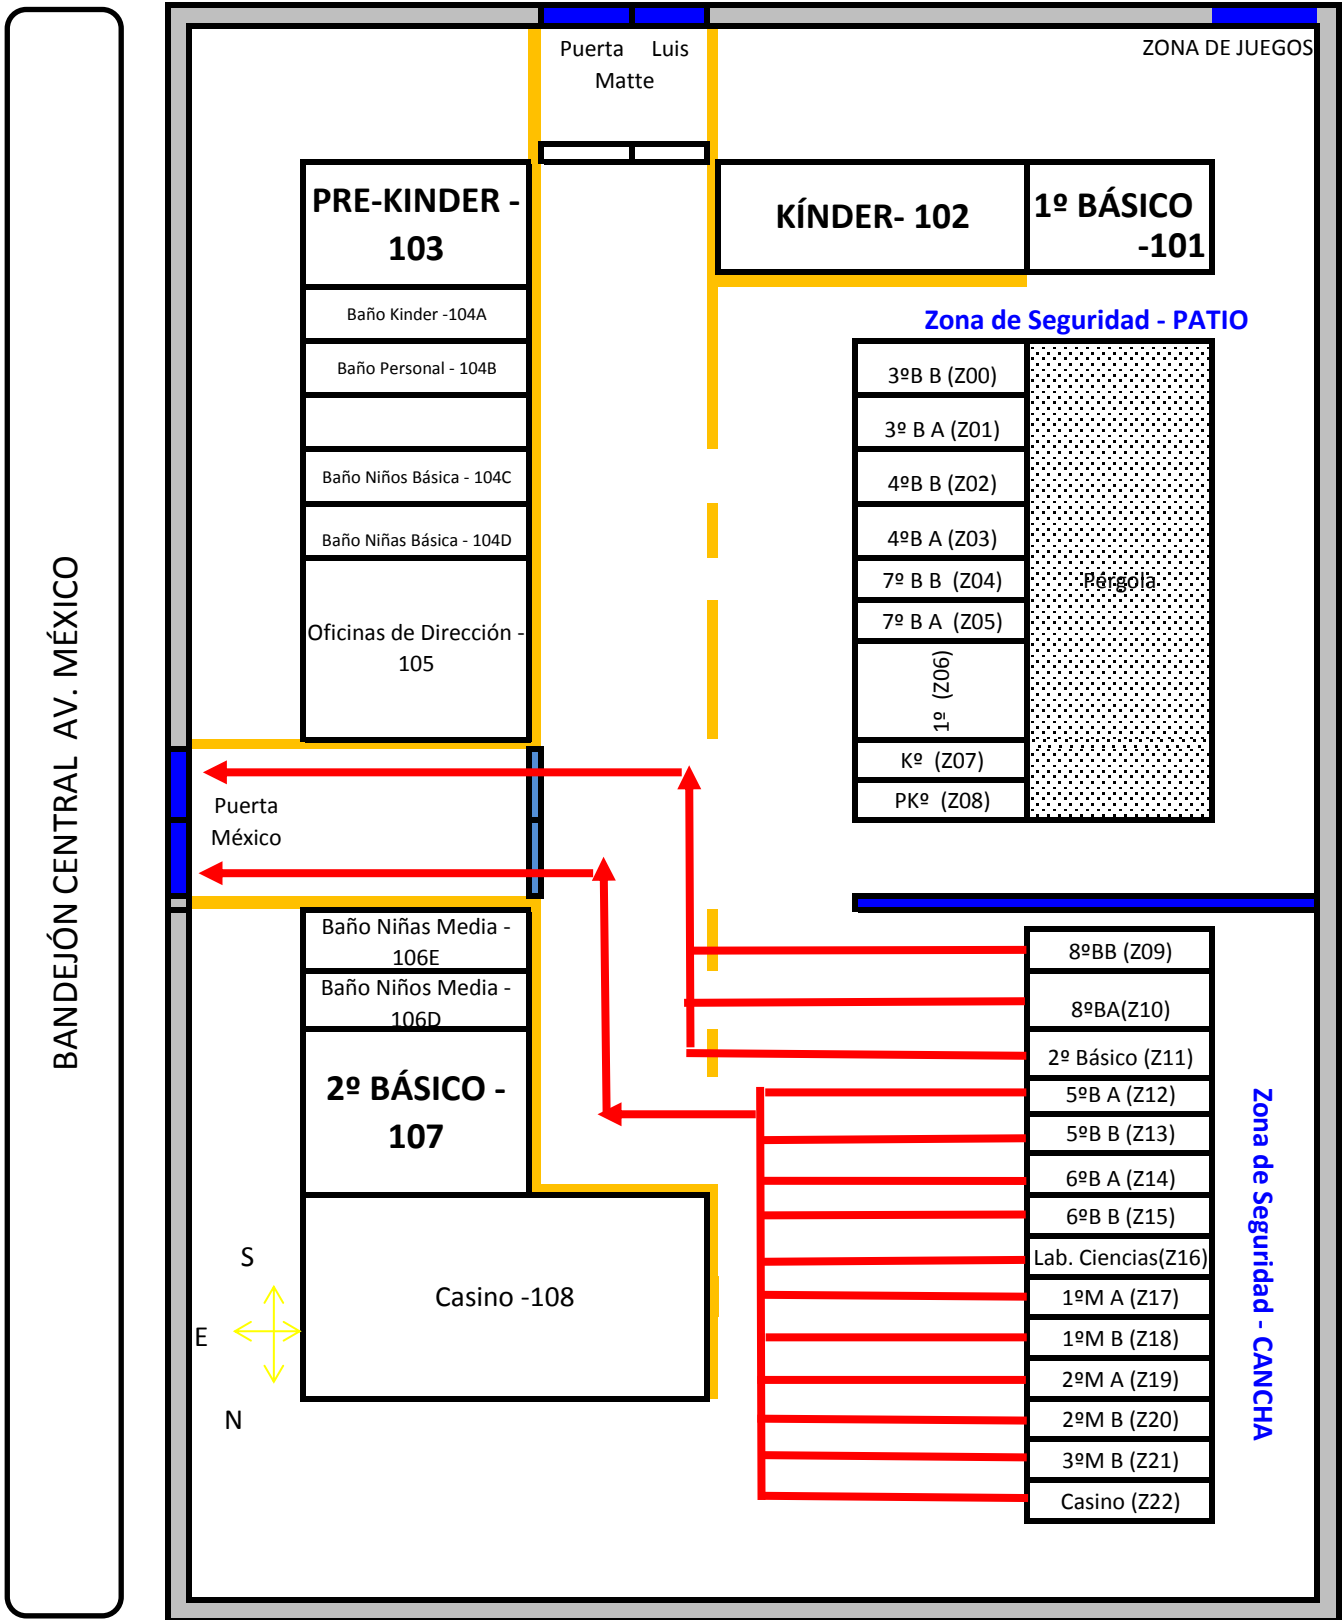

MAPA VÍA DE EVACUACIÓN

KINDER - 103

Baño Kinder -104A

Baño Personal - 104B

Baño Niños Básica - 104C

Baño Niñas Básica - 104D

Oficinas de Dirección - 105

Puerta México

Baño Niñas Media - 106E

Baño Niños Media - 106D

2º BÁSICO - 107

Casino -108

1º BÁSICO - 102

Zona de Seguridad - PATIO

3ºB B (Z00)

3º B A (Z01)

1ºM A (Z17)

1ºM B (Z18)

2ºM A (Z19)

2ºM B (Z20)

3ºM B (Z21)

Casino (Z22)

Zona de Seguridad - CANCHA

MAPA VÍA DE EVACUACIÓN

MAPA VÍA DE EVACUACIÓN