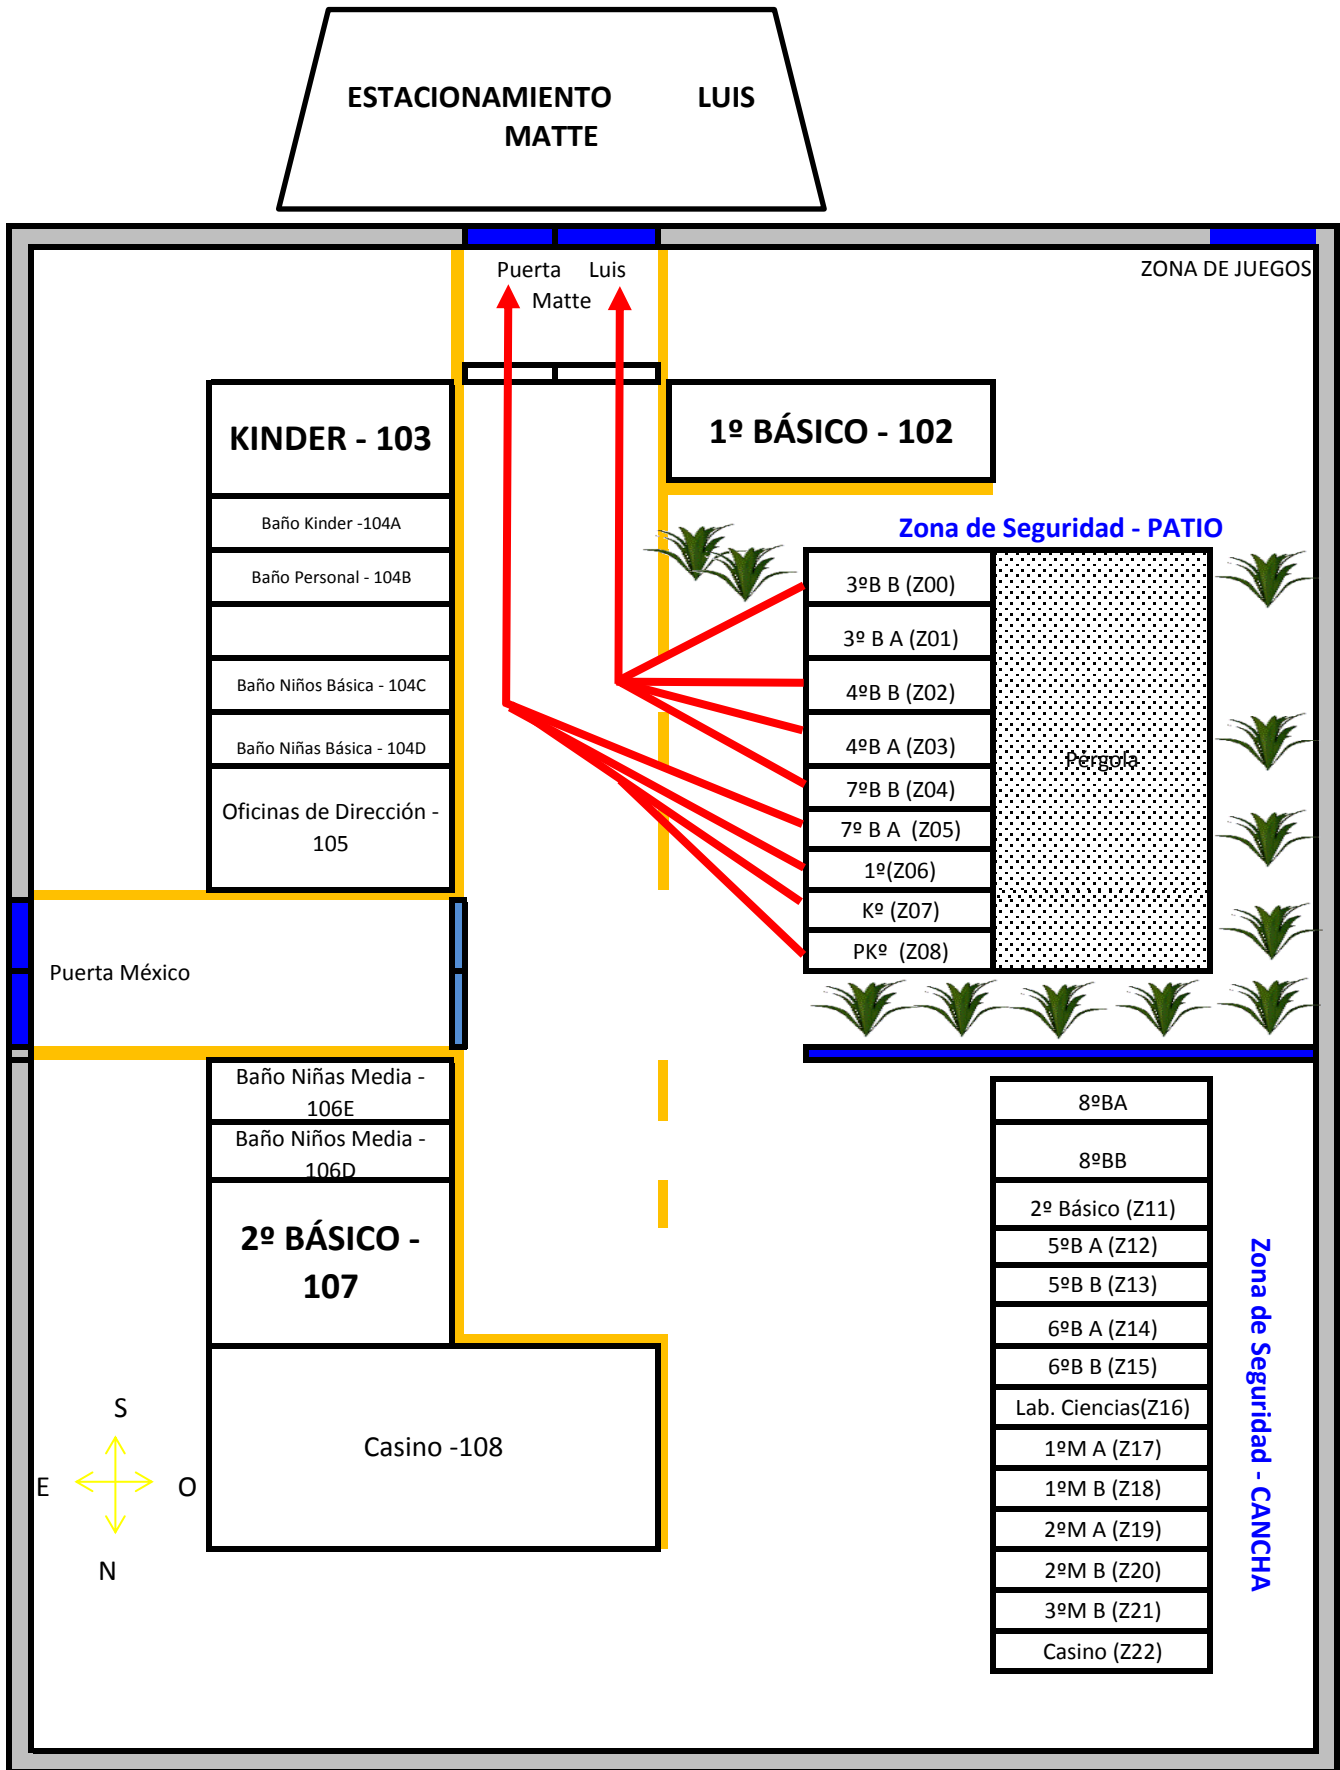

MAPA VÍA DE EVACUACIÓN

KINDER - 103

Baño Kinder -104A

Baño Personal - 104B

Baño Niños Básica - 104C

Baño Niñas Básica - 104D

Oficinas de Dirección - 105

Puerta México

Baño Niñas Media - 106E

Baño Niños Media - 106D

2º BÁSICO - 107

Casino -108

1º BÁSICO - 102

Zona de Seguridad - PATIO

3ºB B (Z00)

3º B A (Z01)

1ºM A (Z17)

1ºM B (Z18)

2ºM A (Z19)

2ºM B (Z20)

3ºM B (Z21)

Casino (Z22)

Zona de Seguridad - CANCHA

MAPA VÍA DE EVACUACIÓN

MAPA VÍA DE EVACUACIÓN